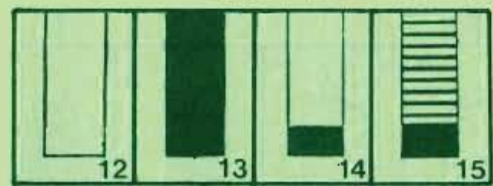

Bondrée apivore
ou
Buse variable

Circaete
jean-le-blanc

Autour
des palombes

DÉTERMINATION DES RAPACES

DIURNES EN VOL

Silhouette

Tête

Forme de la Queue

Contraste des ailes

Dessin de la Queue

Croupion

Vol

LE RELIEF

LA VEGETATION

OÙ ÊTES-VOUS ?

LA SAISON