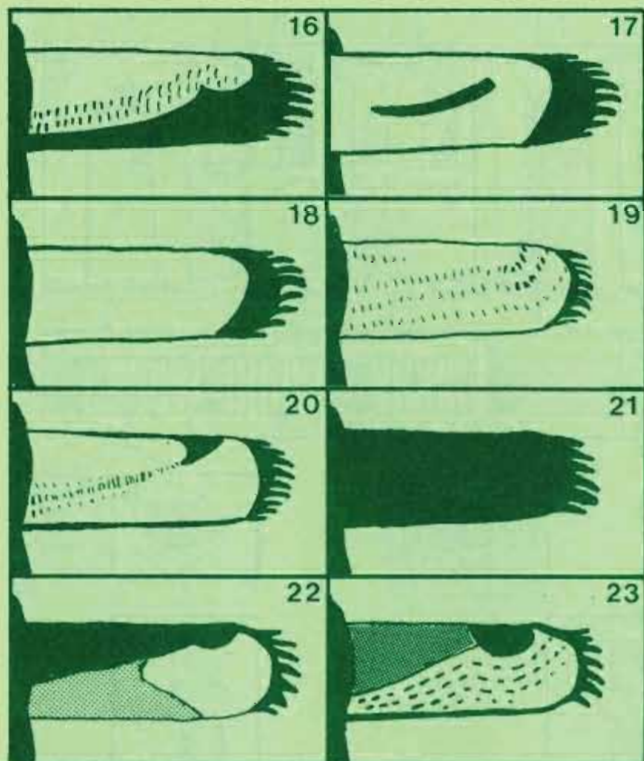

Vautour fauve

Circaete
jean-le-blanc

Busard
St martin ♂

Busard des
roseaux ♂

Busard des
roseaux ♀

Aigle botté

Buse pattue

Aigle
de bonelli

Bondrée apivore
ou
Buse variable

Circaete
jean-le-blanc

Autour
des palombes

DÉTERMINATION DES RAPACES

DIURNES EN VOL

Silhouette

Tête

Forme de la Queue

Contraste des ailes

Dessin de la Queue

Croupion

Vol

LE RELIEF

LA VEGETATION

OÙ ÊTES-VOUS ?

LA SAISON